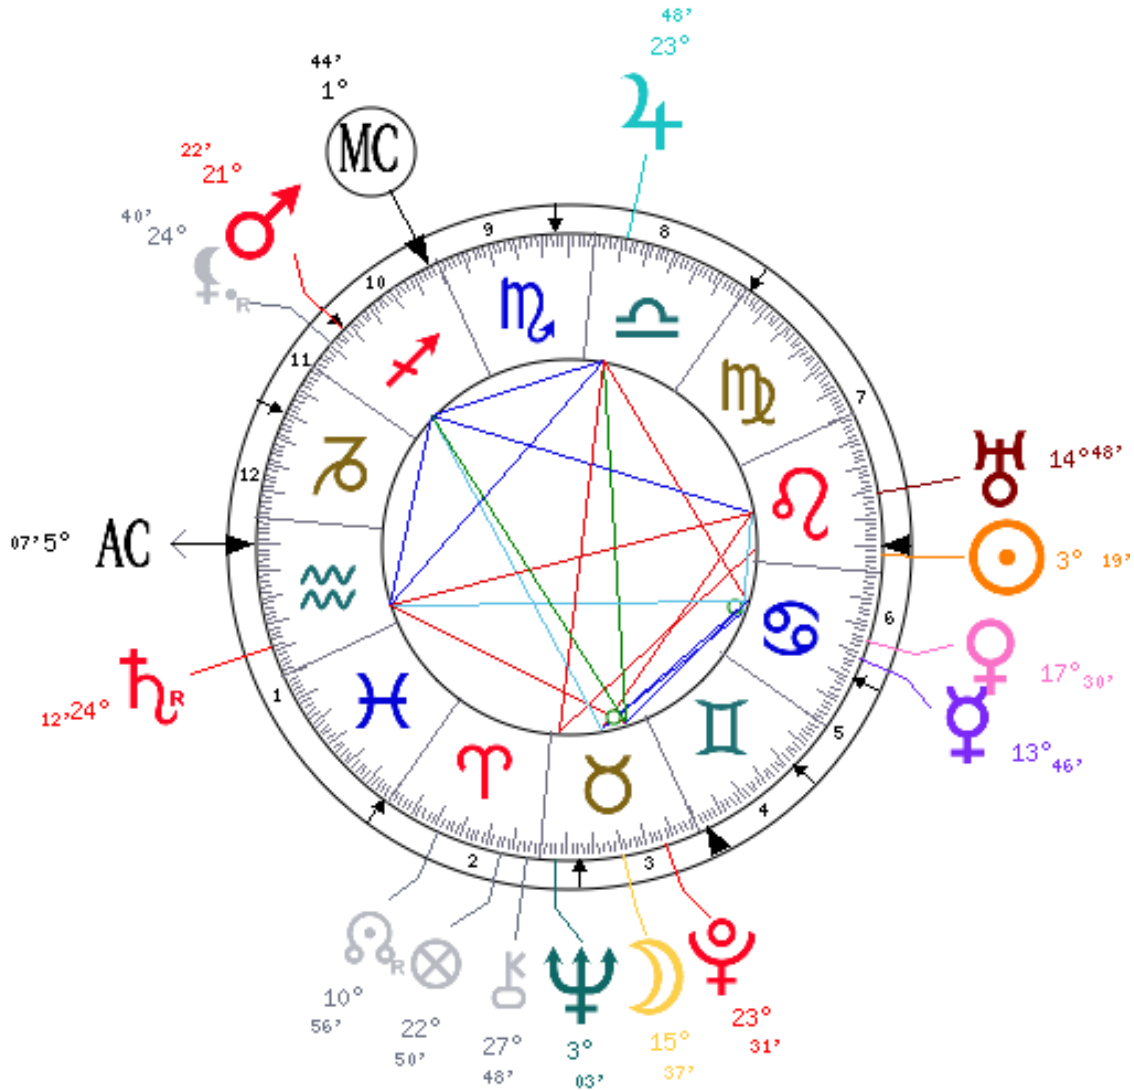

Carte du ciel de Carl Gustav Jung

Né le : 26 juillet 1875 à 19h30

à : Kisswill (Suisse)

Soleil : 3°19' Lion AS : 5°07' Verseau

Lune : 15°37' Taureau MC : 1°44' Sagittaire

Dominantes : Lion, Taureau, Verseau

Soleil, Uranus, Jupiter

Maisons 6, 3, 8 / Feu, Air / Fixe

Numérologie : chemin de vie 9

Légende

- Conjonctions
- Oppositions et carrés
- Trignes et sextiles
- - - Demi-carrés et sesqui-carrés
- Semi-sextiles, quintiles et biquintiles
- Quinconces