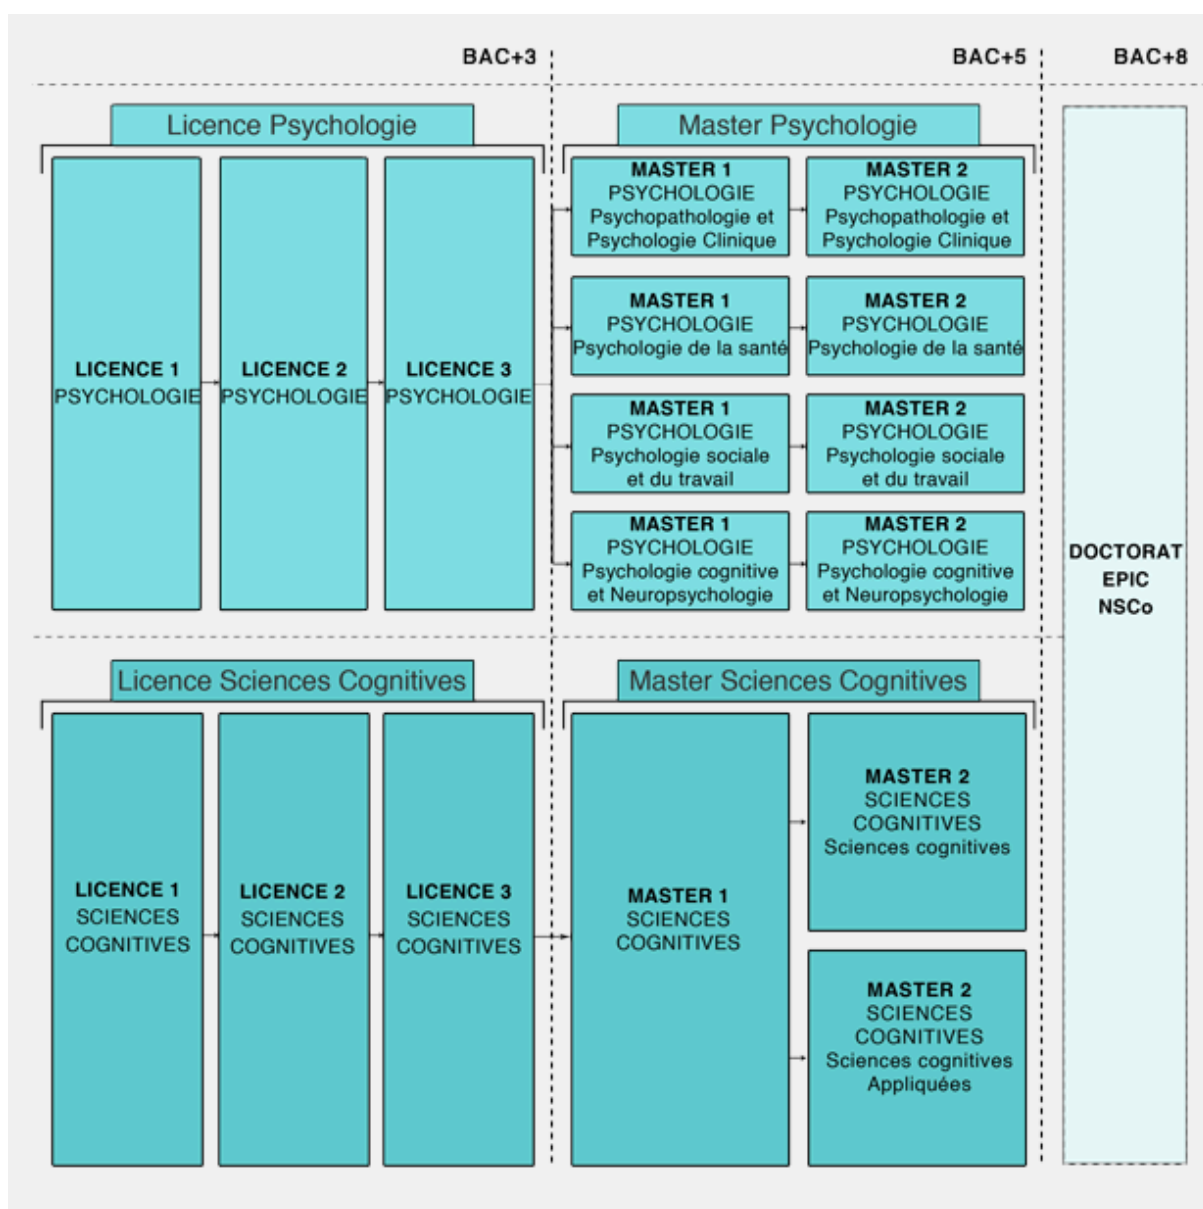

Les formations de l'Institut de Psychologie à l'Université

Mention Psychologie

Sont présentées ici les formations relevant du régime général.

Pour ceux qui sont en reprise d'étude, la licence de Psychologie et certains parcours de M1 peuvent être validés selon des modalités adaptées (voir Formation en Situation Professionnelle).

Pour les **candidats au titre de la formation continue**, des tarifs spécifiques s'appliquent aux demandeurs d'emploi indemnisés dans le cadre d'une prescription ANPE et aux salariés en CIF ou Plan de formation. Pour connaître les modalités particulières d'inscription, prendre contact avec :

► Master de Psychologie

- **Master 1ère année Psychologie, Spécialité Psychopathologie et Psychologie Clinique**
- **Master 1ère année Psychologie, Spécialité Psychologie de la santé**
- **Master 1ère année Psychologie, Spécialité Psychologie sociale et du travail**
- **Master 1ère année Psychologie, Spécialité Psychologie cognitive et Neuropsychologie**

- **Master 2ème année Psychologie, Spécialité Psychopathologie et Psychologie Clinique**
- **Master 2ème année Psychologie, Spécialité Psychologie de la santé**
- **Master 2ème année Psychologie, Spécialité Psychologie sociale et du travail**
- **Master 2ème année Psychologie, Spécialité Psychologie cognitive et Neuropsychologie**